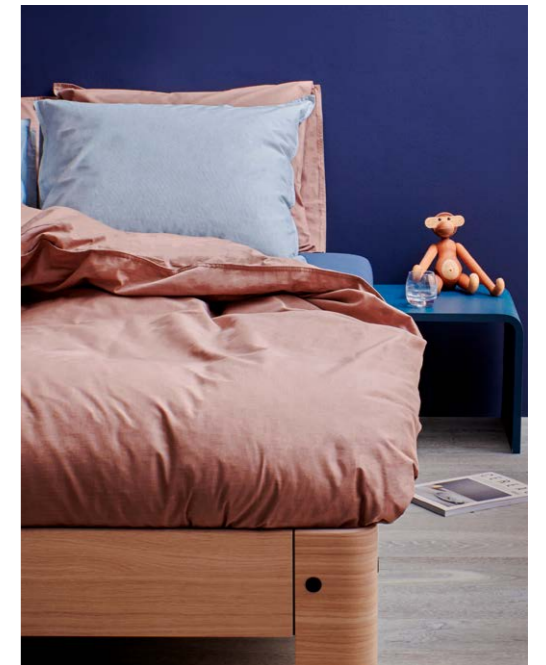

Zet onze designklassieker naar je hand

Op ons vakmanschap raak je nooit uitgekeken. Neem nu Auronde, al meer dan 45 jaar een designklassieker. Een bed dat trends overstijgt, met een tijdloze uitstraling en veelzijdige mogelijkheden om het naar je hand te zetten. De duurzame basis is onveranderd: oersterk beukenhout met krachtige ronde vormen. Het comfort, de functies en afwerkingsopties zijn flink geüpdatet en uitgebreid. Je kiest uit 16 tinten, met aluminium oogjes in dezelfde of een contrasterende kleur. Mag het ietsje meer zijn? Dan voeg je er een hoofdbord en nachttafeltjes aan toe. Zo wordt je Auronde helemaal de jouwe. Er is nu tijdelijk al een Auronde vanaf **€ 2.255**.