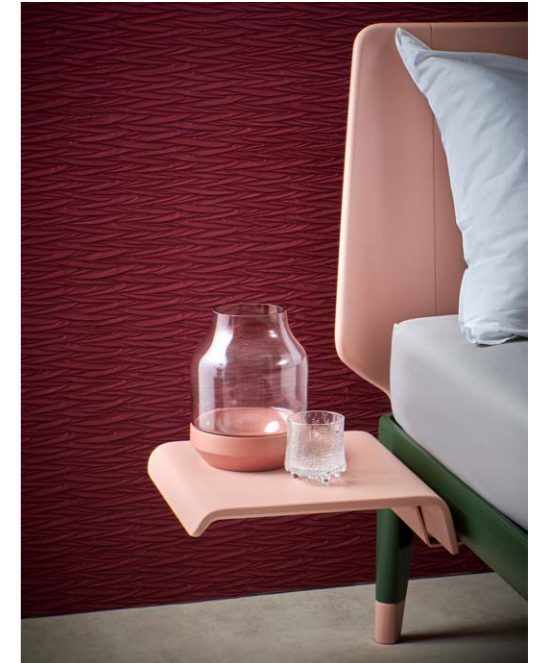

Zet onze designklassieker naar je hand

Op ons vakmanschap raak je nooit uitgekeken. Neem nu Auronde, al meer dan 45 jaar een designklassieker. Een bed dat trends overstijgt, met een tijdloze uitstraling en veelzijdige mogelijkheden om het naar je hand te zetten. De duurzame basis is onveranderd: oersterk beukenhout met krachtige ronde vormen. Het comfort, de functies en afwerkingsopties zijn flink geüpdatet en uitgebreid. Je kiest uit 16 tinten, met aluminium oogjes in dezelfde of een contrasterende kleur. Mag het ietsje meer zijn? Dan voeg je er een hoofdbord en nachttafeltjes aan toe. Zo wordt je Auronde helemaal de jouwe. Er is nu tijdelijk al een Auronde vanaf **€ 2.255**.

auping
met liefde

Ontwaken in een mooiere wereld

Duurzaam voordeel.

Auping Essential-bed
nu tijdelijk voor
€ 3.175
i.p.v. € 3.735

180 x 200 cm, gestoffeerd hoofdbord,
stofgroep A, 2 vlakke spiraalbodems,
2 Inizio-matrassen en 2 tafeltjes

Cradle-to-cradle-bed met uitgepuurde vormgeving

In je slaapkamer wil je vooral tot rust komen. Door zijn minimalistische vormgeving zorgt Essential voor een nacht zonder ruis. Het sobere en tegelijk verfijnde design met taps toelopende pootjes is pure klasse. Het mooiste nieuws? Essential is volledig recycleerbaar, gemaakt van eerlijke en herbruikbare materialen. Het is ook een vernuftig en modulair ontwerp met talloze opties om te personaliseren. Een subtiele of opvallende onderstelkleur, een gestoffeerd of gelakt hoofdbord, met of zonder elegante zijtafeltjes ... aan jou de keuze. Er is nu tijdelijk al een Essential vanaf **€ 2.169**.