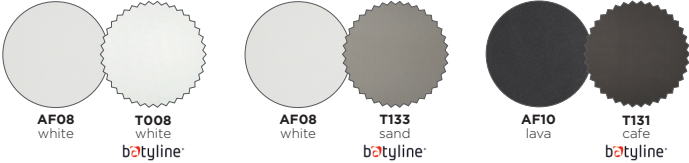

optional teak armrest

footrest

lounger

lounger with arm

optional teak armrest

technical information

MATERIALS & COLOURS

frame: pca | fabric: textylene (FDF)

FEATURES

collection overview

extendable table 225-345x108

dining table 313x90

high dining table M 226x90

dining table 226x90

dining table 160x80

dining table 80x80

high bistro table H

counter bistro table M

bistro table D

technical information

MATERIALS & COLOURS

frame: pca | table top: ceramic (6mm/0.24")

FEATURES

maintenance