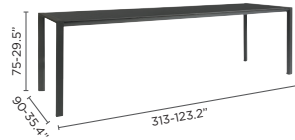

FEATURES

collection overview

extendable table 225-345x108

dining table 313x90

high dining table M 226x90

dining table 226x90

dining table 160x80

dining table 80x80

high bistro table H

counter bistro table M

bistro table D

technical information

MATERIALS & COLOURS

frame: pca | table top: ceramic (6mm/0.24")

FEATURES

maintenance