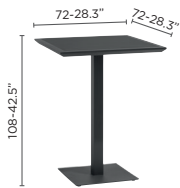

FEATURES

collection overview

extendable table 225-345x108

dining table 313x90

high dining table M 226x90

dining table 226x90

dining table 160x80

dining table 80x80

high bistro table H

counter bistro table M

bistro table D

technical information

MATERIALS & COLOURS

frame: pca | table top: ceramic (6mm/0.24")

FEATURES

maintenance