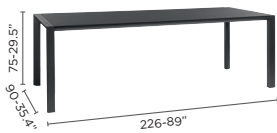

FEATURES

collection overview

extendable table 225-345x108

dining table 313x90

high dining table M 226x90

dining table 226x90

dining table 160x80

dining table 80x80

high bistro table H

counter bistro table M

bistro table D

technical information

MATERIALS & COLOURS

frame: pca | table top: ceramic (6mm/0.24")

FEATURES

maintenance