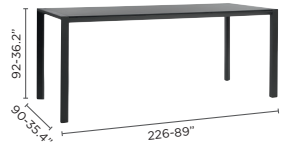

FEATURES

collection overview

extendable table 225-345x108

dining table 313x90

high dining table M 226x90

dining table 226x90

dining table 160x80

dining table 80x80

high bistro table H

counter bistro table M

bistro table D

technical information

MATERIALS & COLOURS

frame: pca | table top: ceramic (6mm/0.24")

FEATURES

maintenance