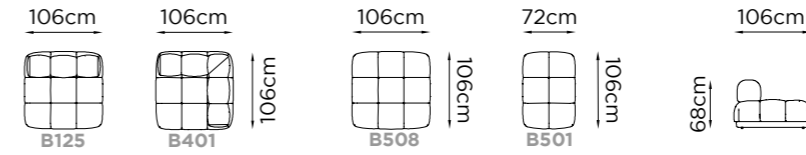

# Sacai

Versioni con base rivestita in pelle o tessuto

Versioni con base in metallo

Profondità Depth Profondeur	<b>106 cm</b>	Altezza Bracciolo Arms height Hauteur d'accoudoir	<b>0 cm</b>
Altezza Height Hauteur	<b>68 cm</b>	Altezza seduta Seat height Hauteur d'assise	<b>39 cm</b>
Profondità seduta Seat depth Profondeur d'assise	<b>72 cm</b>	Altezza piede Leg height Hauteur pied	<b>3 cm</b>
Piede Legs Piètement	<b>Metallo Metal Métal</b>	Pieda Plastic Plastique	<b>Plastica Plastic Plastique</b>
	<b>26 Marrone</b> Dark brown Marron	<b>38 Nero anodico</b> Anodic black Noir anodique	<b>42 Grafite</b> Graphite Graphite
	<b>46 Ramato</b> Copper Cuivré	<b>47 Bronzato</b> Bronzed Bronzé	