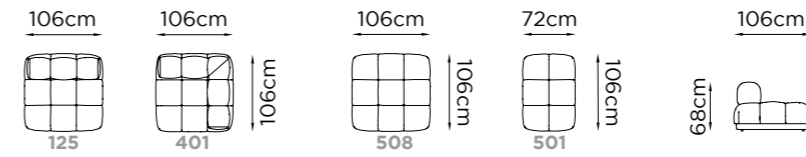

# Sacai

Versioni con base rivestita in pelle o tessuto

Versioni con base in metallo

Profondità Depth Profondeur	<b>106 cm</b>	Altezza Bracciolo Arms height Hauteur d'accoudoir	<b>0 cm</b>
Altezza Height Hauteur	<b>68 cm</b>	Altezza seduta Seat height Hauteur d'assise	<b>39 cm</b>
Profondità seduta Seat depth Profondeur d'assise	<b>72 cm</b>	Altezza piede Leg height Hauteur pied	<b>3 cm</b>
Piede Legs Piètement	<b>Metallo Metal Métal</b>	Pieda Plastic Plastique	<b>Plastica Plastic Plastique</b>
	<b>26 Marrone</b> Dark brown Marron	<b>38 Nero anodico</b> Anodic black Noir anodique	<b>42 Grafite</b> Graphite Graphite
	<b>46 Ramato</b> Copper Cuivré	<b>47 Bronzato</b> Bronzed Bronzé	