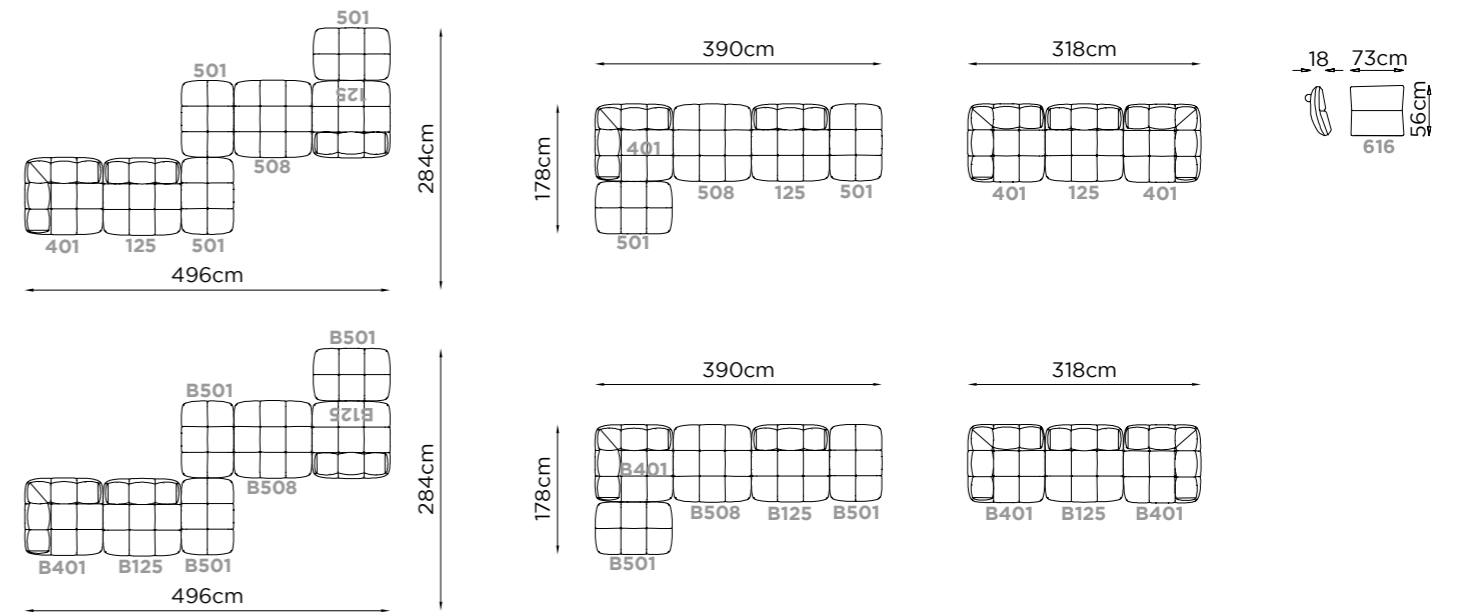

# Sacai

Versioni con base rivestita in pelle o tessuto

Versioni con base in metallo

Profondità Depth Profondeur	<b>106 cm</b>	Altezza Bracciolo Arms height Hauteur d'accoudoir	<b>0 cm</b>
Altezza Height Hauteur	<b>68 cm</b>	Altezza seduta Seat height Hauteur d'assise	<b>39 cm</b>
Profondità seduta Seat depth Profondeur d'assise	<b>72 cm</b>	Altezza piede Leg height Hauteur pied	<b>3 cm</b>
Piede Legs Piètement	<b>Metallo Metal Métal</b>	Pieda Plastic Plastique	<b>Plastica Plastic Plastique</b>
	<b>26 Marrone</b> Dark brown Marron	<b>38 Nero anodico</b> Anodic black Noir anodique	<b>42 Grafite</b> Graphite Graphite
	<b>46 Ramato</b> Copper Cuivré	<b>47 Bronzato</b> Bronzed Bronzé	